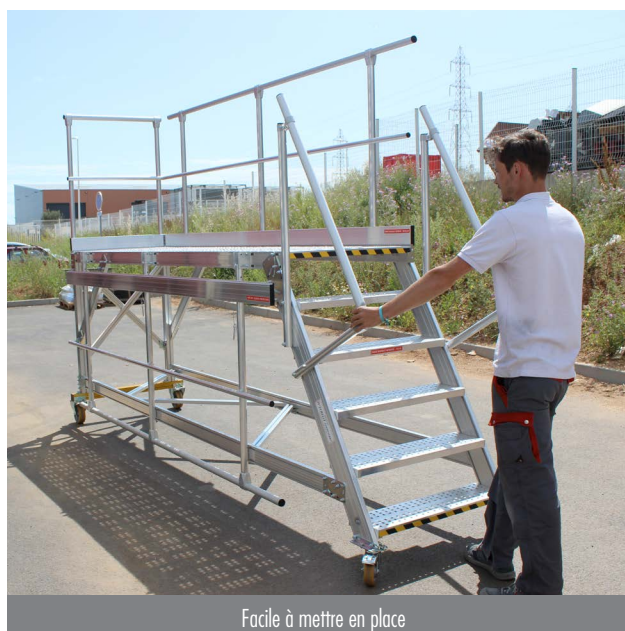

## DESCRIPTION

Sécurisez les chargements et déchargements des remorques et des plateaux de vos camions avec notre gamme de quai mobile.

Équipement de sécurité collective avec des garde-corps sur le pourtour de la plate-forme.

Muni de garde-corps latéraux rabattables, le quai mobile s'utilise des 2 côtés.

Le quai est facile à déplacer grâce à ses roues à moyeux en aluminium.

Platelage perforé LEEVELGRIP pour une utilisation en intérieur comme en extérieur.

## CARACTÉRISTIQUES TECHNIQUES

- Longueurs disponibles : 2,3,4,5,6 m
- Largeur : 800 mm
- Hauteur de plate-forme : 1400 mm
- Inclinaison d'accès : 60 °

Référence	Longueur (mm)	Largeur (mm)	Hauteur de plate-forme (mm)
<b>QUAI2M</b>	2000	800	1400
<b>QUAI3M</b>	3000	800	1400
<b>QUAI4M</b>	4000	800	1400
<b>QUAI5M</b>	5000	800	1400
<b>QUAI6M</b>	6000	800	1400

Garde-corps rabattable

Roue à moyeux aluminium

Niveau à bulle intégré

Facile à mettre en place