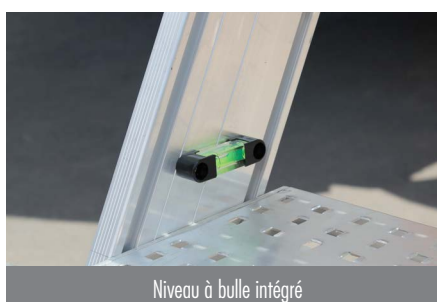

## DESCRIPTION

Sécurisez les chargements et déchargements des remorques et des plateaux de vos camions avec notre gamme de quai mobile.

Équipement de sécurité collective avec des garde-corps sur le pourtour de la plate-forme.

Muni de garde-corps latéraux rabattables, le quai mobile s'utilise des 2 côtés.

Le quai est facile à déplacer grâce à ses roues à moyeux en aluminium.

Platelage perforé LEEVELGRIP pour une utilisation en intérieur comme en extérieur.

## CARACTÉRISTIQUES TECHNIQUES

- Longueurs disponibles : 2,3,4,5,6 m
- Largeur : 800 mm
- Hauteur de plate-forme : 1400 mm
- Inclinaison d'accès : 60 °

Référence	Longueur (mm)	Largeur (mm)	Hauteur de plate-forme (mm)
<b>QUAI2M</b>	2000	800	1400
<b>QUAI3M</b>	3000	800	1400
<b>QUAI4M</b>	4000	800	1400
<b>QUAI5M</b>	5000	800	1400
<b>QUAI6M</b>	6000	800	1400

Garde-corps rabattable

Roue à moyeux aluminium

Niveau à bulle intégré

Facile à mettre en place